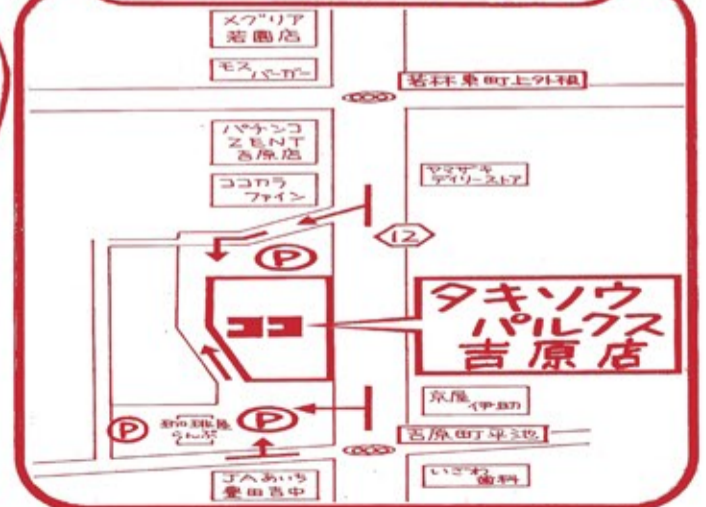

タキソウパルクス吉原店 3,000坪

<開催期間> 迄 473-0916 豊田市吉原町平池173番地

4月7(土)~22(日) {16日間限り!}

<営業時間>

M10:00 ~ P7:00

広域地図

中域地図

店舗周辺の詳細図

◎無料大駐車場完備!!

タキソウ馬駐車場拡大図

キズ物市の
赤い印が
目印です!

<交通ご案内>

- ・ 県道⑫号線(豊田-色線)沿 吉原町平池 信号北
- ・ 岡崎方面より①号線 今本町西 交差点を右折して 県道⑫号線を北(豊田市方面)へ約13分
- ・ 豊田市内より②④号線 トヨタ町南 交差点を右折して 山之手4丁目 交差点を左折して、県道⑫号線を南へ約20分

Takisou Furniture & HomeFashion **吉原店**