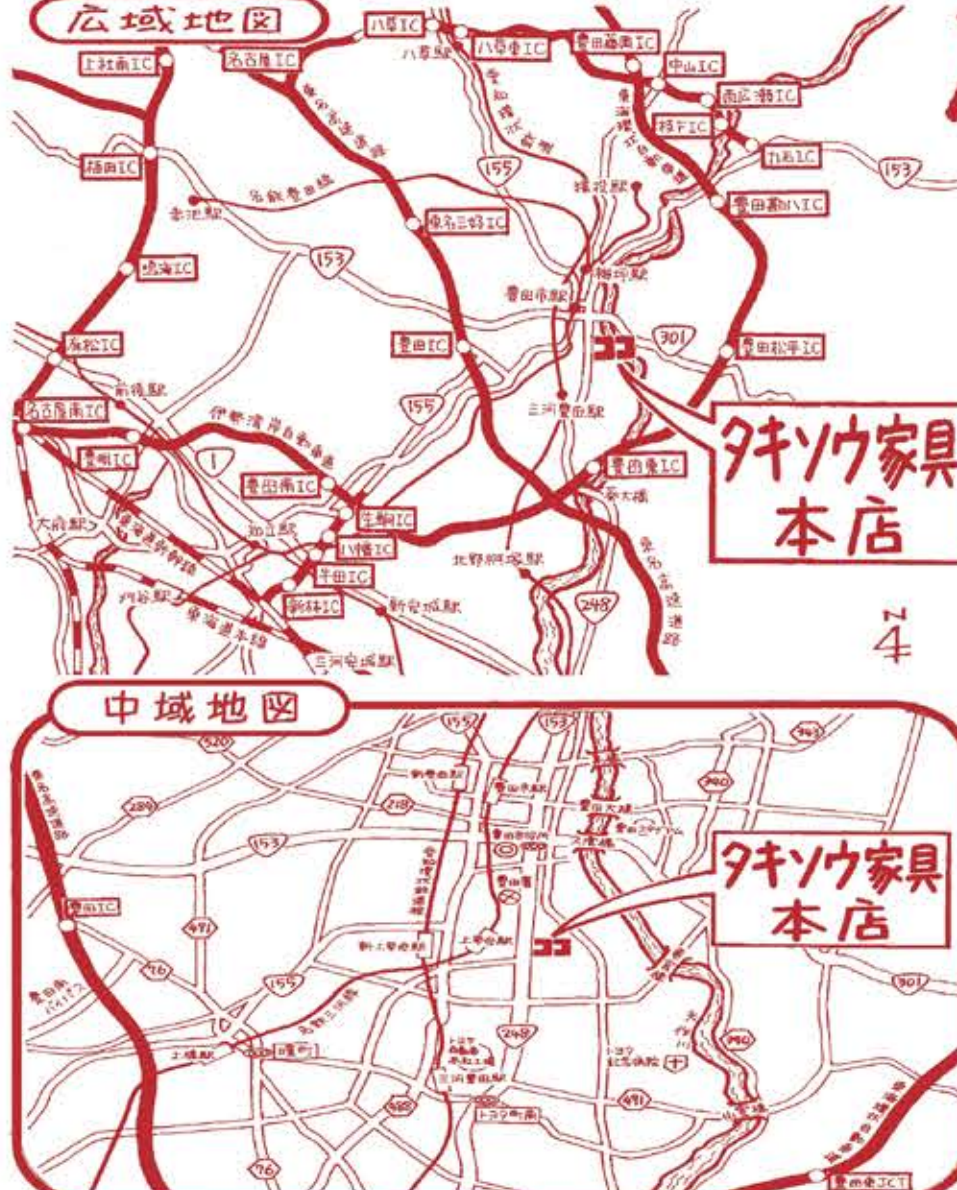

枕・マット・寝装品各種 大放出! 大処分!

パイルピロケース 35×50用、綿シンカーパイル、4色対応	ズバリ!!	550	コットンベッドパッドS	抗菌防臭加工、綿100%、シングル、丸洗い	ズバリ!!	2,356	
両面仕様マクラ	両面仕様、半パイプ&ポリ線、お買得!	ズバリ!!	930	チップウレタンマットS	敷き布団の下に敷いて底つき感を解消	ズバリ!!	3,780
ホテル仕様マクラ	両面仕様、選べる硬さ、パイプ&フェザー		1,980	三つ折り高反発マットS	抗菌防臭、優れた反発力、側生地丸洗い	ズバリ!!	12,160
パイル抱きまくら	やわらかパイル仕様、30×110cm	ズバリ!!	2,356	羽毛布団シングル	イギリス産WHダックダウン90%、お買得!		12,800
ボックスシーツYS	日本製、綿100%、5色、サイズ有り	ズバリ!!	1,880	羽毛布団シングル	2枚重ねオールシーズンタイプ、超お買得!		18,000

タキソウ家具本店 1.780坪

＜開催期間＞ 05471-0878 豊田市下林町2丁目65番地
3月16(土)・17(日)・18(月) 3日間限り!

＜営業時間＞ AM10:00~PM7:00