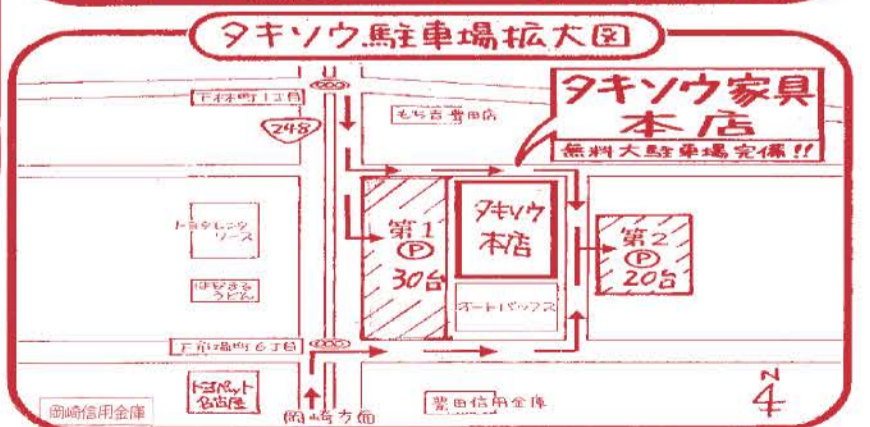

# タキソウ家具本店 1.780坪

<開催期間> ☎471-0878 豊田市下林町2丁目65番地

2月20(土)~28(日)

{9日間限り!}

<営業時間> AM10:00~PM6:30